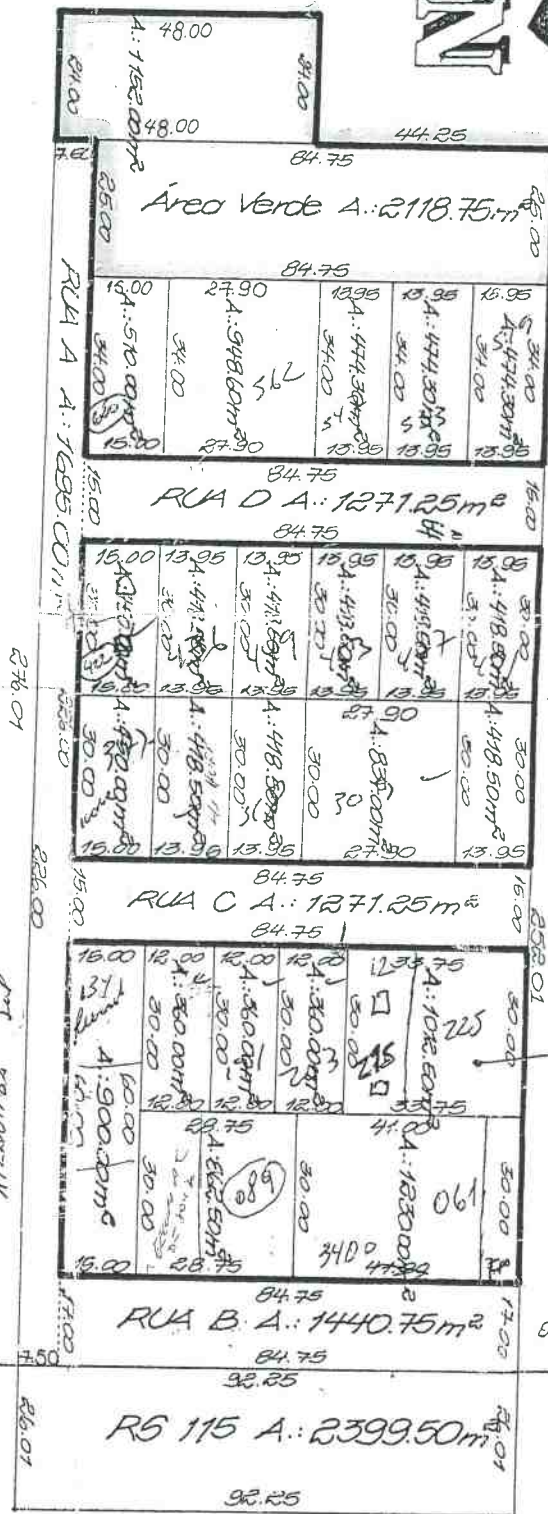

OSVALDO MÜLLER

XANCI-LA

OSVALDO MÜLLER

TRAMANDAÍ

Barro L. Heyma Koetz

OSORIO

VALENTIM BLAITH

VALENTIM

RS 115